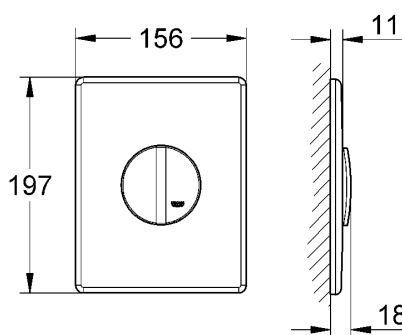

96.070.131/ÄM 221328/03.12

GROHE

ENJOY WATER®

38 564
38 565

38 573
38 574

38 670

38 671

38 672