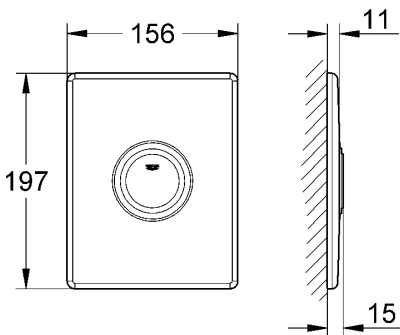

96.070.131/ÄM 221328/03.12

GROHE

ENJOY WATER®

38 564
38 565

38 573
38 574

38 670

38 671

38 672