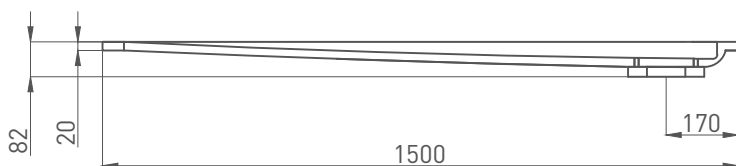

CAPRI

ДУШЕВОЙ ПОДДОН 120221M

Дизайн: Salini SRL

Размеры: 1500 x 800 x 82 мм

Вес нетто / брутто: 50 / 51 кг

Материал: S-Stone

Покрытие: матовое

Цвет: RAL / белый

Комплектация: душевой поддон, сифон

Гарантия: 5 лет

Производство: Италия / Россия

salini
L'ANIMA DELL'ACQUA

Salini SRL

20122 Italia, Milano, Largo Ildefonso Schuster, 1

info@salini-srl.com

www.salini-srl.com

© Salini SRL - All rights reserved

Все права защищены. Несанкционированное копирование, публикация, полное или частичное воспроизведение запрещены.