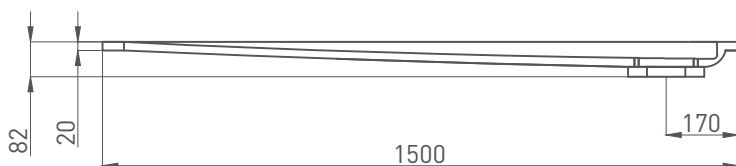

CAPRI

ДУШЕВОЙ ПОДДОН 120211G / 120211M

Дизайн: Salini SRL

Размеры: 1500 x 800 x 82 мм

Вес нетто / брутто: 60 / 61 кг

Материал: S-Sense

Покрытие: глянцевое / матовое

Цвет: RAL / белый

Комплектация: душевой поддон, сифон

Гарантия: 5 лет

Производство: Италия / Россия

salini
L'ANIMA DELL'ACQUA

Salini SRL

20122 Italia, Milano, Largo Ildefonso Schuster, 1

info@salini-srl.com

www.salini-srl.com

© Salini SRL - All rights reserved

Все права защищены. Несанкционированное копирование, публикация, полное или частичное воспроизведение запрещены.