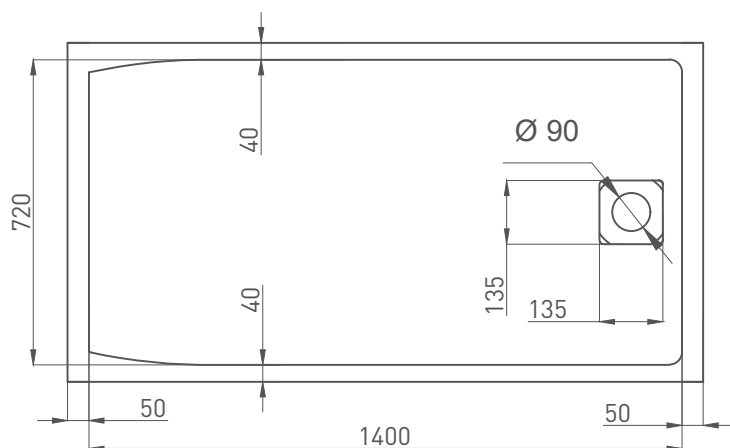

CAPRI

ДУШЕВОЙ ПОДДОН 120221M

Дизайн: Salini SRL

Размеры: 1500 x 800 x 82 мм

Вес нетто / брутто: 50 / 51 кг

Материал: S-Stone

Покрытие: матовое

Цвет: RAL / белый

Комплектация: душевой поддон, сифон

Гарантия: 5 лет

Производство: Италия / Россия

salini
L'ANIMA DELL'ACQUA

Salini SRL

20122 Italia, Milano, Largo Ildefonso Schuster, 1

info@salini-srl.com

www.salini-srl.com

© Salini SRL - All rights reserved

Все права защищены. Несанкционированное копирование, публикация, полное или частичное воспроизведение запрещены.