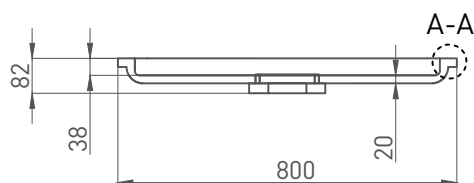

CAPRI

ДУШЕВОЙ ПОДДОН 120221M

Дизайн: Salini SRL

Размеры: 1500 x 800 x 82 мм

Вес нетто / брутто: 50 / 51 кг

Материал: S-Stone

Покрытие: матовое

Цвет: RAL / белый

Комплектация: душевой поддон, сифон

Гарантия: 5 лет

Производство: Италия / Россия

salini
L'ANIMA DELL'ACQUA

Salini SRL

20122 Italia, Milano, Largo Ildefonso Schuster, 1

info@salini-srl.com

www.salini-srl.com

© Salini SRL - All rights reserved

Все права защищены. Несанкционированное копирование, публикация, полное или частичное воспроизведение запрещены.