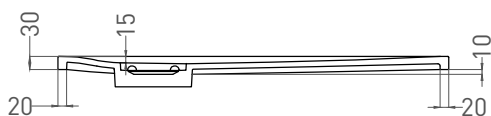

OASI

ДУШЕВОЙ ПОДДОН 120321M

Дизайн: Salini SRL

salini

L'ANIMA DELL'ACQUA

Размеры: 900 x 900 x 30 мм

Вес нетто / брутто: 28 / 29 кг

Материал: S-Stone

Покрытие: матовое

Цвет: RAL / белый

Комплектация: душевой поддон, сифон

Гарантия: 5 лет

Производство: Италия / Россия

Salini SRL

20122 Italia, Milano, Largo Ildefonso Schuster, 1

info@salini-srl.com

www.salini-srl.com

© Salini SRL - All rights reserved

Все права защищены. Несанкционированное копирование, публикация, полное или частичное воспроизведение запрещены.