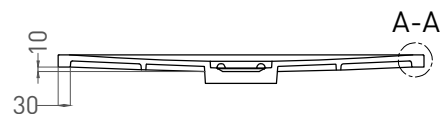

OASI

ДУШЕВОЙ ПОДДОН 120321M

Дизайн: Salini SRL

salini

L'ANIMA DELL'ACQUA

Размеры: 900 x 900 x 30 мм

Вес нетто / брутто: 28 / 29 кг

Материал: S-Stone

Покрытие: матовое

Цвет: RAL / белый

Комплектация: душевой поддон, сифон

Гарантия: 5 лет

Производство: Италия / Россия

Salini SRL

20122 Italia, Milano, Largo Ildefonso Schuster, 1

info@salini-srl.com

www.salini-srl.com

© Salini SRL - All rights reserved

Все права защищены. Несанкционированное копирование, публикация, полное или частичное воспроизведение запрещены.