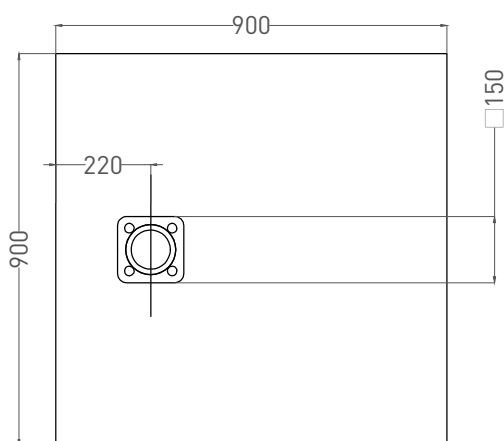

OASI

ДУШЕВОЙ ПОДДОН 120321M

Дизайн: Salini SRL

salini

L'ANIMA DELL'ACQUA

Размеры: 900 x 900 x 30 мм

Вес нетто / брутто: 28 / 29 кг

Материал: S-Stone

Покрытие: матовое

Цвет: RAL / белый

Комплектация: душевой поддон, сифон

Гарантия: 5 лет

Производство: Италия / Россия

Salini SRL

20122 Italia, Milano, Largo Ildefonso Schuster, 1

info@salini-srl.com

www.salini-srl.com

© Salini SRL - All rights reserved

Все права защищены. Несанкционированное копирование, публикация, полное или частичное воспроизведение запрещены.