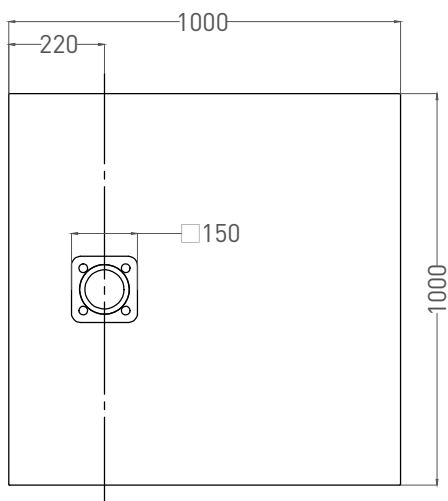

OASI

ДУШЕВОЙ ПОДДОН 120324M

Дизайн: Salini SRL

salini
L'ANIMA DELL'ACQUA

Размеры: 1000x 1000 x 30 мм

Вес нетто / брутто: 35 / 36 кг

Материал: S-Stone

Покрытие: матовое

Цвет: RAL / белый

Комплектация: душевой поддон, сифон

Гарантия: 5 лет

Производство: Италия / Россия

Salini SRL

20122 Italia, Milano, Largo Ildefonso Schuster, 1

info@salini-srl.com

www.salini-srl.com

© Salini SRL - All rights reserved

Все права защищены. Несанкционированное копирование, публикация, полное или частичное воспроизведение запрещены.