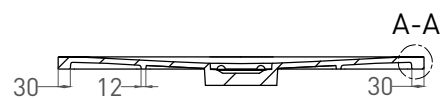

OASI

ДУШЕВОЙ ПОДДОН 120324M

Дизайн: Salini SRL

salini
L'ANIMA DELL'ACQUA

Размеры: 1000x 1000 x 30 мм

Вес нетто / брутто: 35 / 36 кг

Материал: S-Stone

Покрытие: матовое

Цвет: RAL / белый

Комплектация: душевой поддон, сифон

Гарантия: 5 лет

Производство: Италия / Россия

Salini SRL

20122 Italia, Milano, Largo Ildefonso Schuster, 1

info@salini-srl.com

www.salini-srl.com

© Salini SRL - All rights reserved

Все права защищены. Несанкционированное копирование, публикация, полное или частичное воспроизведение запрещены.