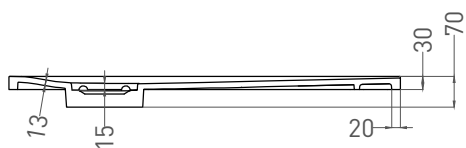

OASI

ДУШЕВОЙ ПОДДОН 120324M

Дизайн: Salini SRL

salini
L'ANIMA DELL'ACQUA

Размеры: 1000x 1000 x 30 мм

Вес нетто / брутто: 35 / 36 кг

Материал: S-Stone

Покрытие: матовое

Цвет: RAL / белый

Комплектация: душевой поддон, сифон

Гарантия: 5 лет

Производство: Италия / Россия

Salini SRL

20122 Italia, Milano, Largo Ildefonso Schuster, 1

info@salini-srl.com

www.salini-srl.com

© Salini SRL - All rights reserved

Все права защищены. Несанкционированное копирование, публикация, полное или частичное воспроизведение запрещены.